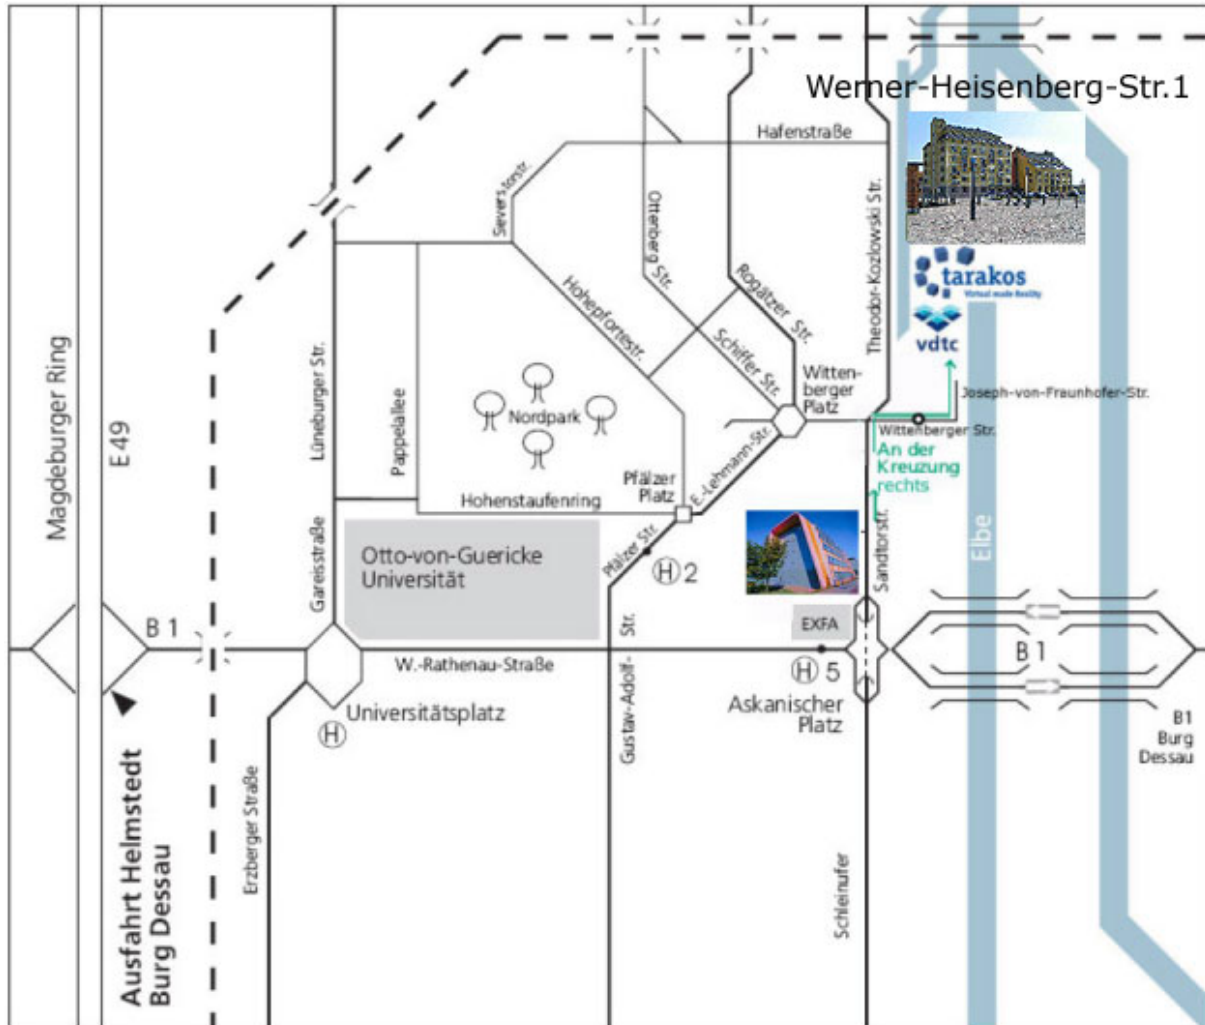

# Anfahrtsbeschreibung Denkfabrik

## Auto

Aus Richtung Hannover/Berlin: Autobahn A2 Abfahrt »Magdeburg Zentrum«, dann weiter auf der Stadtautobahn »Magdeburger Ring«, bis Abfahrt Helmstedt/Burg/ Dessau, Richtung Burg/Dessau auf die B1.

Aus Richtung Halle: Autobahn A 14 Abfahrt »Magdeburg-Sudenburg«, dann weiter auf der Stadtautobahn »Magdeburger Ring« bis Abfahrt Helmstedt/Burg/Dessau, Richtung Burg/Dessau auf die B1.

## Bahn

Magdeburg Hauptbahnhof, Fahrzeit mit der Straßenbahn zur Denkfabrik ca. 10 min.

Bahnhof Hauptaussgang, links halten, vor bis zur Hauptstraße (Ernst-Reuter-Allee). Ab Haltestelle »City Carre/Hauptbahnhof« mit der Linie 5 in Richtung »Messegelände« bis Haltestelle »Askanischer Platz«. Von dort 5 Minuten zu Fuß (die Denkfabrik liegt in Fahrtrichtung links).